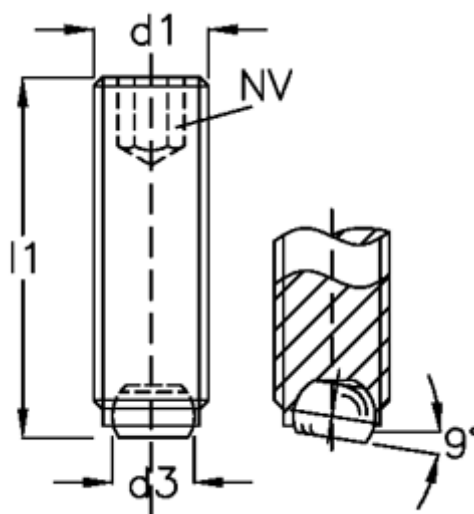

Varenummer: 209046401
Beskrivelse: E+G Kuglespændeskruer
GN 605-M8-25-VN

Mål

d1	= M8
d2	= 5.5
d3	= 4.5
Indvendig sekskant	= 4
l1	= 25